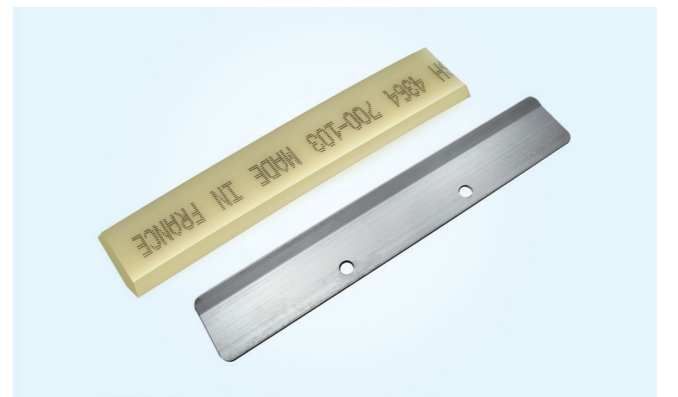

CONSUMABLES  
耗材

▲ 胶头 Silicone Pad Printing Pads

▲ 油墨 Ink Cup

▲ 钢板 Pad Printing Cliches

▲ 陶瓷环、钨钢环 Ceramic Ring, tungsten Steel Ring

▲ 陶瓷板 Ceramic Board

▲ 钢片 Steel Sheet

▲ 油盆 Open Tray

▲ 回油辊 Return Ink Roller

▲ 刮刀片 Scraper Blade

▲ 网版 Screen Printing Plate

▲ 刮刀夹 Scraper Clamp

▲ 胶刮、回墨刀 Rubber Scraper, Ink Scraper

▲ 齿轮、固定马夹 Gear, fixed Clamp

▲ 油墨、开油水 Ink, Diluent