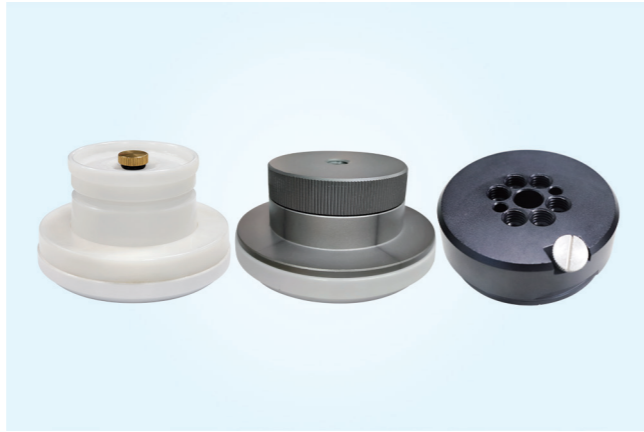

CONSUMABLES  
耗材

▲ 胶头 Silicone Pad Printing Pads

▲ 油墨 Ink Cup

▲ 钢板 Pad Printing Cliches

▲ 陶瓷环、钨钢环 Ceramic Ring, tungsten Steel Ring

▲ 陶瓷板 Ceramic Board

▲ 钢片 Steel Sheet

▲ 油盆 Open Tray

▲ 回油辊 Return Ink Roller

▲ 刮刀片 Scraper Blade

▲ 网版 Screen Printing Plate

▲ 刮刀夹 Scraper Clamp

▲ 胶刮、回墨刀 Rubber Scraper, Ink Scraper

▲ 齿轮、固定马夹 Gear, fixed Clamp

▲ 油墨、开油水 Ink, Diluent